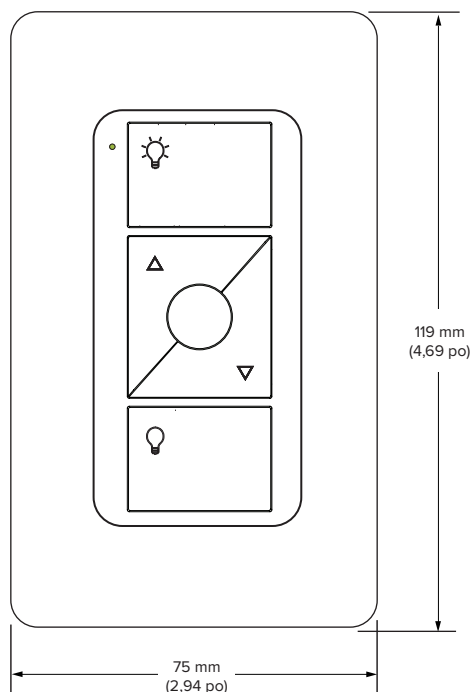

TÉLÉCOMMANDE MURALE SANS FIL

TÉLÉCOMMANDE CONVIVIALE DIRECTEMENT À VOTRE PORTÉE