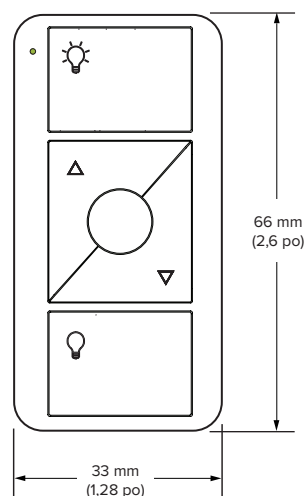

TÉLÉCOMMANDE MURALE SANS FIL

TÉLÉCOMMANDE CONVIVIALE DIRECTEMENT À VOTRE PORTÉE