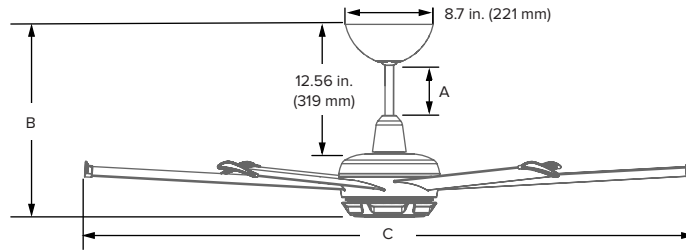

ESTILO CONTEMPORÁNEO, RENDIMIENTO POTENTE

En la imagen aparece con una varilla de 7 in. (178 mm)⁵

Longitud de las varillas					
Varilla (A)	7 in. (178 mm)	20 in. (508 mm)	32 in. (813 mm)	48 in. (1219 mm)	60 in. (1524 mm)
Altura del ventilador (B)	18.9 in. (480 mm)	31.9 in. (810 mm)	43.9 in. (1115 mm)	60 in. (1521 mm)	72 in. (1826 mm)
Altura del techo	9–11 ft (2.7–3.4 m)	11–13 ft (3.4–3.9 m)	13–14 ft (3.9–4.3 m)	14–16 ft (4.3–4.9 m)	16–18 ft (4.9–5.5 m)

Especificaciones técnicas										
Diámetro (C)	CFM	Eficiencia (CFM/W)	Máx. de vatios	Velocidad máxima	Potencia de entrada	Peso¹	Kit de luz	Chromatic Uplight	Ambiente²	Nivel sonoro³
60 in. (152 cm)	7,880	307	22	144 RPM	100–277 VCA, 50/60 Hz, 1 Φ	25 lb (11.3 kg)	1,770 lm 72.6 lm/W	1,984 lm 94.8 lm/W	Interiores Exteriores cubiertos (en tierra)	<35 dba a velocidad máxima
72 in. (183 cm)	9,959	365	26.6	115 RPM		27 lb (12.1 kg)				
84 in. (213 cm)	10,121	429	23	85 RPM		29 lb (13.2 kg)				

Características de construcción						
Aspas aerodinámicas	Motor y cubo	Controles	Sensor incorporado	Integraciones⁴	Montaje	Accesorios
Fabricadas con aluminio de grado aeronáutico Perfil de aspa inclinada para ofrecer cobertura máxima	Motor CC/EC sin escobillas, de alta eficiencia	Control remoto de mano Aplicación móvil Control por voz	Sensores de temperatura ambiente y superficial, humedad relativa e infrarrojo pasivo que permiten el uso de Tecnología SenseME	Control por voz con Google Assistant o Amazon Alexa	Techos planos o inclinados de 9 ft (2.7 m) o más de altura Inclinación máxima: 34°	Kit de luz LED Chromatic Uplight

Información sobre pedidos				
Diámetro	Acabado	Varilla⁵	Luz LED	0–10 V
MK-ES62-052306: 60 in. (152 cm) MK-ES62-062306: 72 in. (183 cm) MK-ES62-072306: 84 in. (213 cm)	A786: Negro A787: Blanco	I07: 7 in. (152 mm) I20: 20 in. (305 mm) I32: 32 in. (610 mm) I00: 48, 60 in. (1219, 1524 mm)	En blanco: Sin luz LED S2: Luz LED S80: Chromatic Uplight S81: Chromatic Uplight con UV-C	En blanco: Sin 0–10 V V54: 0–10 V