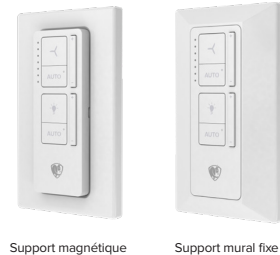

Télécommande

ÉTATS-UNIS
BIGASSFANS.COM
1 877 244-3267

CANADA
BIGASSFANS.COM
1 844 924-4277

AUSTRALIE
BIGASSFANS.COM/AU
1 300 244 277

SINGAPOUR
BIGASSFANS.COM/SG
+65 6709 8500