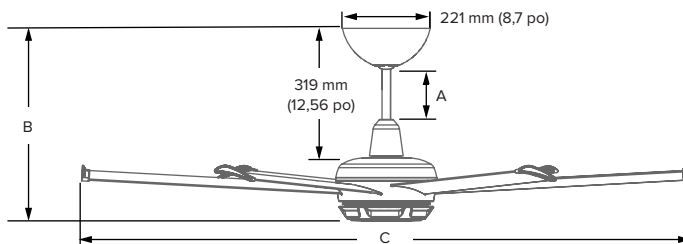

STYLE CONTEMPORAIN, PERFORMANCE IMPRESSIONNANTE

Illustré avec une tige d'extension de 178 mm (7 po)⁵

Longueurs de tige d'extension					
Tige de suspension (A)	178 mm (7 po)	508 mm (20 po)	813 mm (32 po)	1219 mm (48 po)	1524 mm (60 po)
Hauteur du ventilateur (B)	480 mm (18,9 po)	810 mm (31,9 po)	1115 mm (43,9 po)	1521 mm (60 po)	1826 mm (72 po)
Hauteur du plafond	2,7–3,4 m (9–11 pi)	3,4–3,9 m (11–13 pi)	3,9–4,3 m (13–14 pi)	4,3–4,9 m (14–16 pi)	4,9–5,5 m (16–18 pi)

Spécifications techniques									
Diamètre (C)	pi3/min	Rendement (pi³/min/W)	Watts max.	Vitesse maximale	Puissance d'entrée	Poids¹	Ensemble d'éclairage	Environnement²	Niveau sonore³
152 cm (60 po)	7 880	307	22	144 tr/min	100–277 V CA, 50/60 Hz, 1 Φ	11,3 kg (25 lb)	1770 lm 72,6 lm/W	Intérieur Extérieur couvert (à l'intérieur des terres)	<35 dba à la vitesse maximale
183 cm (72 po)	9 959	365	26,6	115 tr/min		12,1 kg (27 lb)			
213 cm (84 po)	10 121	429	23	85 tr/min		13,2 kg (29 lb)			

Caractéristiques de fabrication						
Aubes	Moteur et moyeu	Contrôles	Capteurs embarqués	Intégrations⁴	Montage	Accessoires
Fabriqué avec de l'aluminium de qualité aéronautique Profil de pale incliné permettant une zone de couverture maximale	Moteur CC/EC sans balais de haute efficacité	Télécommande Application mobile Commande vocale	Les capteurs de température, d'humidité et de mouvement activent la technologie SenseME	Commande vocale avec Google Assistant ou Amazon Alexa	Plafonds plats ou en pente d'au moins 2,7 m (9 pi) Pente maximale : 34°	Ensemble d'éclairage à DEL

Information de commande				
Diamètre	Finis	Tige d'extension⁵	Éclairage à DEL	0–10 V
MK-ES62-052306 : 152 cm (60 po) MK-ES62-062306 : 183 cm (72 po) MK-ES62-072306 : 213 cm (84 po)	A786 : Noir A787 : Blanc	I07 : 152 mm (7 po) I20 : 305 mm (20 po) I32 : 610 mm (32 po) I00 : 1219, 1524 mm (48, 60 po)	Néant : Sans éclairage à DEL S2 : Avec éclairage à DEL S80 : Chromatic Uplight S81 : Chromatic Uplight avec UV-C	Néant : Aucun 0–10 V V54 : 0–10 V