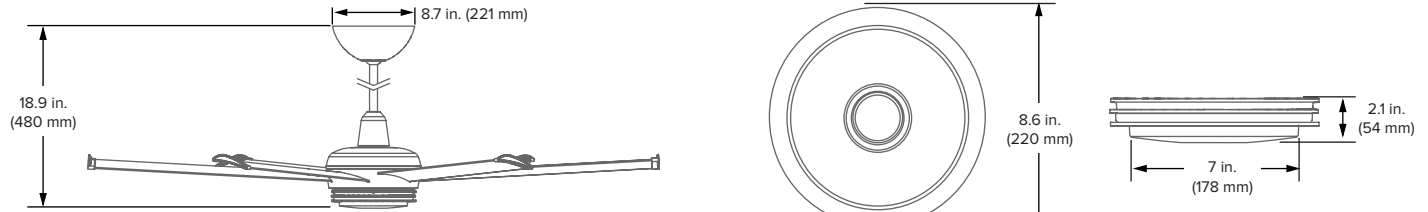

KIT DE LUZ LED es6

INTENSIDAD Y CONTROL DE NIVEL SUPERIOR

En la imagen aparece con una varilla de 7 in. (178 mm)

Especificaciones técnicas

Voltaje de funcionamiento	Corriente de funcionamiento	Potencia de entrada nominal	Temperatura de funcionamiento	Flujo nominal de lúmenes	Eficacia	Índice de reproducción cromática (IRC)	Temperatura de color correspondiente (TCC)	Gama de atenuación
+24 V	1.1 A	26.1 W	32°–104°F (0°–40°C)	1,770 lm	72.6 lúmenes/vatios	93.3	2700–4000 K	1%–100%

Construcción y controles

Disipador de calor	Lente	Instalación	Ambiente	Controles¹	Ajustes
Aluminio fundido	Lente translúcido difusor Hecho de policarbonato duradero	Conexión rápida con bloqueo giratorio para una integración perfecta	Interiores Exteriores cubiertos (en tierra)	Control remoto de mano Aplicación móvil de Big Ass Fans Control por voz 0–10 V Detección de movimiento	16 niveles de intensidad De tenue a cálido Dos ajustes de temperatura de color (2700–4000 K)