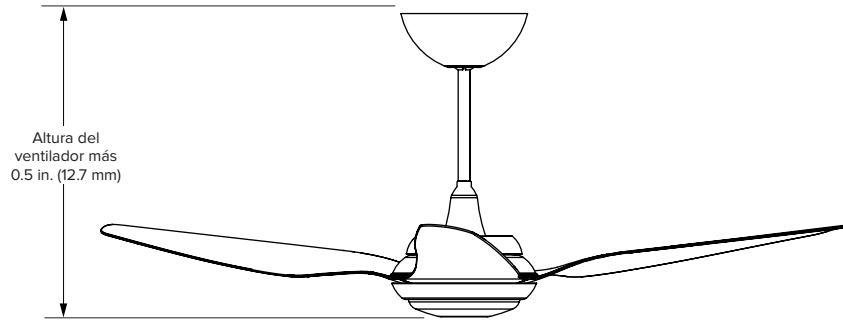

HAIKU LED DOWNLIGHT

MÁS BRILLANTE, MÁS INTELIGENTE Y CONSTRUÍDO PARA PERDURAR

La luz Haiku agrega 0.5 in. (12.7 mm) a la altura total del ventilador. Consulte la hoja de especificaciones del ventilador Haiku para conocer las alturas reales de los ventiladores. Las alturas dependen de la montura del ventilador, su diámetro y otros factores.