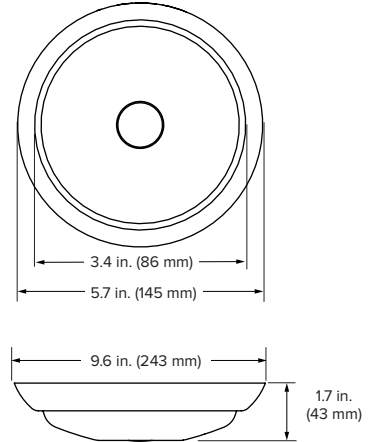

HAIKU LED DOWNLIGHT

MÁS BRILLANTE, MÁS INTELIGENTE Y CONSTRUÍDO PARA PERDURAR

La luz Haiku agrega 0.5 in. (12.7 mm) a la altura total del ventilador. Consulte la hoja de especificaciones del ventilador Haiku para conocer las alturas reales de los ventiladores. Las alturas dependen de la montura del ventilador, su diámetro y otros factores.

Especificaciones técnicas

Tensión de operación	Corriente de operación	Potencia de entrada nominal	Temperatura de operación	Intensidad nominal (lúmenes)	Índice de reproducción cromática	Temperatura de color correspondiente	Rango de atenuación
+24 VDC	1.1 A	26.1 W	32° to 104 °F (0° to 40 °C)	1,770 lm	93.3	2700–4000 K	1–100% (16 configuraciones de iluminación)

Construcción y controles

Color de lente	Acabados	Parámetros	Controles¹	Tecnología SenseME²	Ambiente
Diffused clear Smoky	El acabado del kit de luz coincide con el acabado seleccionado para los accesorios del ventilador.	16 configuraciones de intensidad	Encendido/apagado y regulador de intensidad digital Modifique los parámetros usando el control remoto, la aplicación Big Ass Fans, o control por voz.	Configure el programa de la luz, habilite su sensor de movimiento y ajuste los demás parámetros usando la aplicación Big Ass Fans.	Para uso en ambientes húmedos en interiores y espacios exteriores cubiertos. No apto para ambientes con aire salado.

Acabados