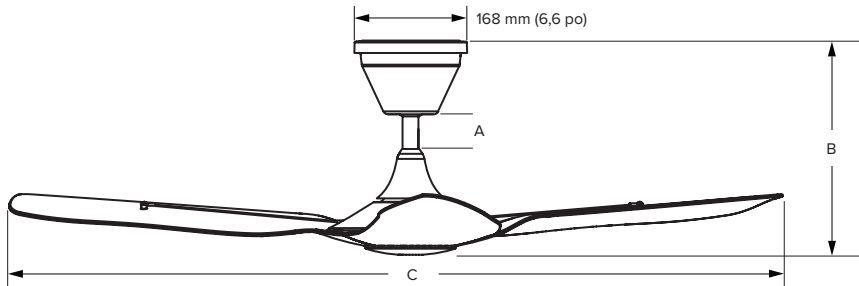

HAIKU® COASTAL

LE SEUL VENTILATEUR CONÇU POUR BRAVER LES TEMPÊTES

Illustré avec la tige de prolongation de 128,5 mm (5 po)¹

Longueurs de la tige de prolongation

Tige de prolongation (A)¹	Série (ventilateurs de 132 cm)	Série (ventilateurs de 152 cm)	En option				
		128,5 mm (5 po)	256 mm (10 po)	561 mm (22 po)	884 mm (34,8 po)	1291 mm (50,8 po)	1595 mm (62,8 po)
Hauteur du ventilateur (B)	289 mm (11,5 po)	417 mm (16,4 po)	721 mm (28,4 po)	1044 mm (41,1 po)	1451 mm (57,1 po)	1755 mm (69 po)	
Hauteur sous plafond	≥ 2,4 m (≥ 8 pi)	≥ 2,7 m (≥ 9 pi)	≥ 3 m (≥ 10 pi)	≥ 3,4 m (≥ 11 pi)	≥ 3,7 m (≥ 12 pi)	≥ 4 m (≥ 13 pi)	

Caractéristiques du ventilateur

Diamètre (C)	Débit (max.)	Vitesse (max.)	Puissance (max.)	Environnement²	Alimentation	Dimensions et poids du colis	Poids du ventilateur	Montage	Niveau sonore³
132 cm (52 po)	182 m³/min (6429 pi³/min)	202 tr/min	26,7 W	Utilisable en extérieur et en milieu humide (norme UL) IP56	100-240 V CA, 50/60 Hz, 1 Φ	695 mm L × 283 mm l × 238 mm H (27-3/8 po L × 11-1/8 po l × 9-3/8 po H) 7,9 kg (17,4 lb)	4,7 kg (10,4 lb)	Plafonds plats de 2,4 m (8 pi) et plus	< 35 dBA à vitesse max.
152 cm (60 po)	248 m³/min (8767 pi³/min)	194 tr/min	35,5 W			794 mm L × 283 mm l × 241 mm H (31-1/4 po L × 11-1/8 po l × 9-1/2 po H) 8,6 kg (19 lb)	5,9 kg (12,9 lb)	Plafonds plats de 2,7 m (9 pi) et plus	

Conception

Pales	Moteur	Systèmes de commande	Montage	Accessoires disponibles en option	Éclairage à DEL intégré (en option)		
					Temp. de couleur	IRC	Caractéristiques
Structure en résine hybride résistante aux UV Câbles de maintien et de stabilisation des pales en acier inoxydable	Moteur à commutation électronique ultra-performant, sans balai Roulements et composants électroniques sertis	Télécommande portative Dispositif de commande mural Bluetooth Application mobile Big Ass Fans⁴ Système de commande vocale⁴ 0-10 V	Support de fixation avec cache protégeant de l'humidité et des débris Stabilisateur limitant les mouvements du ventilateur en cas de vents violents	Dispositif de commande mural Bluetooth Module 0-10 V Tiges de prolongation longues	2700 K	90	Étanche à l'humidité Fonction marche/arrêt + 16 niveaux de luminosité variable

Références de commande⁵

Noir mat	Blanc mat
132 cm (52 po) : MK-HKC1-042506A258F258I05(S2) 152 cm (60 po) : MK-HKC1-052506A258F258I10(S2)	132 cm (52 po) : MK-HKC1-042506A824F824I05(S2) 152 cm (60 po) : MK-HKC1-052506A824F824I10(S2)
Caramel	Cacao
132 cm (52 po), Caramel/Blanc : MK-HKC1-042506A824F533I05(S2) 132 cm (52 po), Caramel/Noir : MK-HKC1-042506A258F533I05(S2) 152 cm (60 po), Caramel/Blanc : MK-HKC1-052506A824F533I10(S2) 152 cm (60 po), Caramel/Noir : MK-HKC1-052506A258F533I10(S2)	132 cm (52 po), Cacao/Noir : MK-HKC1-042506A258F533I05(S2) 152 cm (60 po), Cacao/Noir : MK-HKC1-052506A258F533I10(S2)