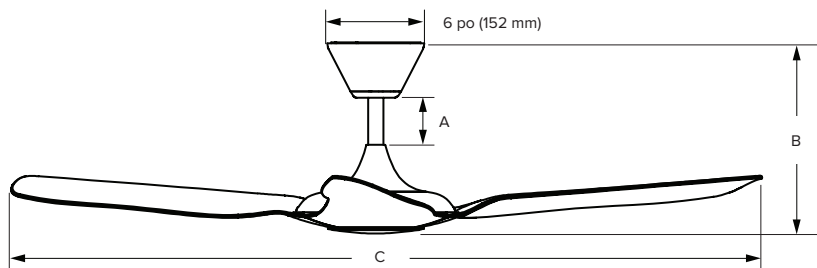

HAIKU L

AVEC UN DÉBIT D'AIR IMPRESSIONNANT ET UNE APPARENCE ÉPURÉE, HAIKU L MET LE CONFORT ET L'ÉLÉGANCE À VOTRE PORTÉE.

Télécommande

Longueurs de tige d'extension

Tige de suspension (A)¹	Inclus		En option				
		128,5 mm (5 po)	256 mm (10 po)	561 mm (22 po)	884 mm (34,8 po)	1 291 mm (50,8 po)	1 595 mm (62,8 po)
Hauteur du ventilateur (B)	289 mm (11,5 po)	16,4 po (417 mm)	28,4 po (721 mm)	41,1 po (1044 mm)	57,1 po (1451 mm)	69 po (1755 mm)	
Hauteur du plafond	≥ 8 pi (≥ 2,4 m)	≥ 2,7 m (≥ 9 pi)	≥ 10 pi (≥ 3 m)	≥ 11 pi (≥ 3,4 m)	≥ 12 pi (≥ 3,7 m)	≥ 13 pi (≥ 4 m)	

Spécifications du ventilateur

Diamètre (C)	Pi³/min (Max)	Vitesse (Min/Max)	Watts (Max)	Environnement²	Puissance d'entrée	Poids	Niveau sonore³
112 cm (44 po)	4 662 pi³/min	60/260 tr/min	19,3 W	Intérieur	100–240 VCA, 50/60 Hz, 1 Φ	5,4 kg (11,9 lb)	<35 dBA à la vitesse maximale
132 cm (52 po)	5 204 pi³/min	35/201 tr/min	20,3 W	Intérieur ou extérieur			

Spécifications de l'éclairage

Température de couleur	CRI
2 700 K	90

Caractéristiques de fabrication

Aubes	Moteur⁴	Commandes⁵	Éclairage à DEL intégré	Montage	Accessoires
Construction en résine hybride	Moteur EC sans balais de haute efficacité Fan Eco	Télécommande Dispositif de commande mural Bluetooth⁶ Commande vocale et application mobile Big Ass Fans⁵ 0–10 V	Les réglages incluent le fonctionnement marche/arrêt, le mode veille et 16 niveaux d'éclairages	Intérieur : Plafonds plats et en pente d'au moins 2,4 m (8 pi) Extérieur : Plafonds plats d'au moins 2,4 m (8 pi)	Dispositif de commande mural Bluetooth⁶ Module Wi-Fi Module 0–10 V

Information de commande

Blanc	Noir
112 cm (44 po), Intérieur, Wi-Fi : FR112C-U1H00-3L02-09259-259P610 112 cm (44 po), Intérieur, sans Wi-Fi : FR112C-U1H00-3L00-09259-259P610 132 cm (52 po), Intérieur, Wi-Fi : FR127C-U1H00-3L02-09259-259P610 132 cm (52 po), Intérieur, sans Wi-Fi : FR127C-U1H00-3L00-09259-259P610 132 cm (52 po), Extérieur, Wi-Fi : FR127C-U1H00-3L07-09259-259P610 132 cm (52 po), Extérieur, sans Wi-Fi : FR127C-U1H00-3L06-09259-259P610	112 cm (44 po), Intérieur, Wi-Fi : FR112C-U1H00-3L02-09258-258P610 112 cm (44 po), Intérieur, sans Wi-Fi : FR112C-U1H00-3L00-09258-258P610 132 cm (52 po), Intérieur, Wi-Fi : FR127C-U1H00-3L02-09258-258P610 132 cm (52 po), Intérieur, sans Wi-Fi : FR127C-U1H00-3L00-09258-258P610 132 cm (52 po), Extérieur, Wi-Fi : FR127C-U1H00-3L07-09258-258P610 132 cm (52 po), Extérieur, sans Wi-Fi : FR127C-U1H00-3L06-09258-258P610
Caramel	Cacao
132 cm (52 po), Intérieur, Wi-Fi, Caramel/Blanc : FR127C-U1H00-3L02-09259-533P610 132 cm (52 po), Intérieur, Wi-Fi, Caramel/Noir : FR127C-U1H00-3L02-09258-533P610 132 cm (52 po), Extérieur, Wi-Fi, Caramel/Blanc : FR127C-U1H00-3L07-09259-533P610 132 cm (52 po), Extérieur, Wi-Fi, Caramel/Noir : FR127C-U1H00-3L07-09258-533P610	132 cm (52 po), Intérieur, Wi-Fi, Cacao/Noir : FR127C-U1H00-3L02-09258-532P610 132 cm (52 po), Extérieur, Wi-Fi, Cacao/Noir : FR127C-U1H00-3L07-09258-532P610