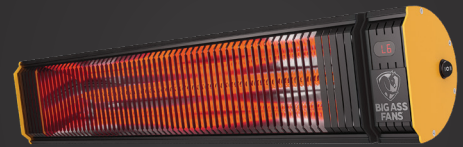

OBSIDIAN®

PARFAITES PATIO TEMPERATURES—MAINTENANT DISPONIBLES SUR DEMANDE