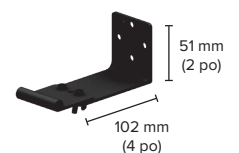

Support de fixation⁴

Les délais peuvent varier.
Voir la garantie complète pour les informations de couverture.