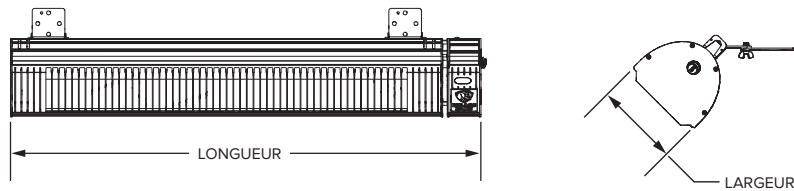

Spécifications techniques

Modèle	Puissance de sortie	Couverture¹	Tension	Courant	Longueur	Largeur	Commande	Environnement²	Montage	Couleur	Indice de protection IP
BAFCF15120B	1 500 W	6,7 m ca (22 pi ca)	120 V	12,5 A	699 mm (27,5 po)	165 mm (6,5 po)	Télécommande marche/arrêt à 6 niveaux	Utilisation intérieure ou extérieure	Support mural	Noir et jaune	IP65 pour une utilisation extérieure
BAFCF30240B	Jusqu'à 3 000 W	11,1 m ca (36 pi ca)	240 / 208 V	Jusqu'à 12,5 A	991 mm (39 po)	165 mm (6,5 po)	Télécommande marche/arrêt à 6 niveaux	Applications industrielles/commerciales : Intérieur ou extérieur			
BAFCF60240B	Jusqu'à 6 000 W	14,9 m ca (49 pi ca)	240 / 208 V	Jusqu'à 25 A	1067 mm (42 po)	229 mm (9 po)	Télécommande marche/arrêt à 2 niveaux	Applications résidentielles : Extérieur uniquement			

Construction

Construction	Type de carburant	Type de chauffage³	Chauffage Element	Installation électrique	Certification
Aluminium de qualité aéronautique revêtu d'une poudre époxy	Électrique	Infrarouge à faible luminosité	Élément en fibre de carbone haute performance fabriqué à partir de filaments de qualité aérospatiale	Chauffages 120 V : Cordon avec fiche Chauffages 240/208 V : Câblé	cETLus (UL 2021/CSA 22,2)

Couverture de chauffage¹

Modèle	Hauteur (A)	Profondeur (B)	Largeur (C)	Largeur (D)
BAFCF15120B	2 m (6 pi 7 po)	2,4 m (8 pi)	2,4 m (8 pi)	2,7 m (9 pi)
BAFCF30240B	2,4 m (8 pi)	3,4 m (11 pi)	3 m (10 pi)	3,7 m (12 pi)
BAFCF60240B	2,4 m (8 pi)	3,7 m (12 pi)	3,7 m (12 pi)	4 m (13 pi)

Dégagements

Modèle	Plancher	Surcharge	Fin	Dégagement par rapport aux combustibles
BAFCF15120B	2 m (6 pi 7 po)	305 mm (12 po)	457 mm (18 po)	Dégagement avant de 1,8 m (6 pi) Éloignez les combustibles des côtés et de l'arrière de l'appareil
BAFCF30240B	2,4 m (8 pi)	305 mm (12 po)	457 mm (18 po)	
BAFCF60240B	2,4 m (8 pi)	305 mm (12 po)	457 mm (18 po)