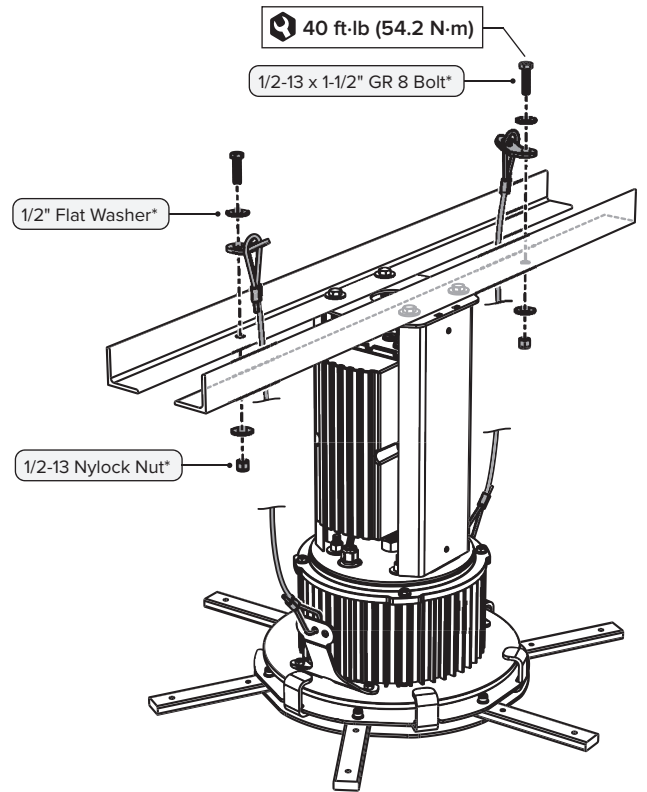

2. Lower Safety Cables

Élingues de sécurité inférieures
Cables de seguridad inferiores

Complete electrical installation before installing the lower safety cables.

Terminez l'installation électrique avant d'installer les élingues de sécurité inférieures.

Complete la instalación eléctrica antes de instalar los cables de seguridad inferiores.

*Installer-supplied

*Fournie par l'installateur

*Suministrados por el instalador