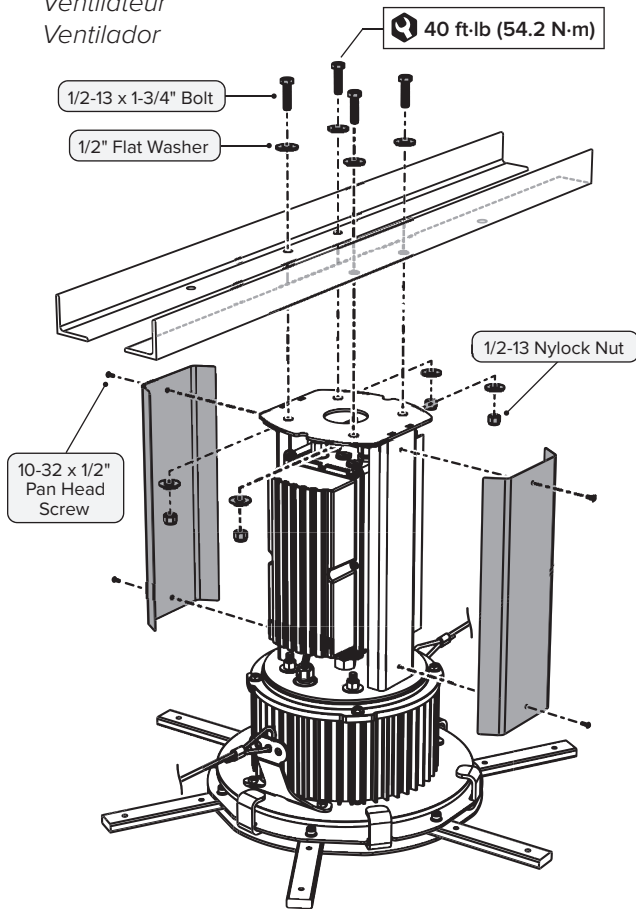

1. Fan

Ventilateur
Ventilador