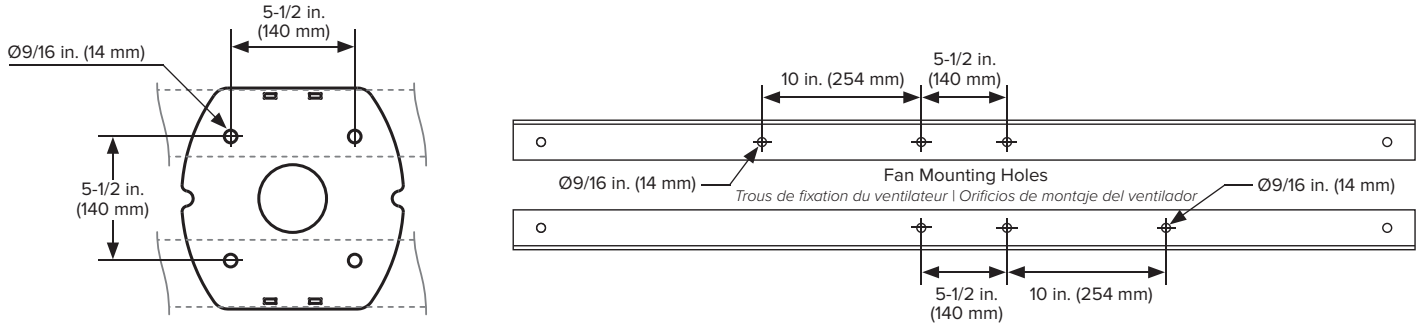

# POWERFOIL D<sup>®</sup> DIRECT MOUNT

FIXATION DIRECTE | MONTAJE DIRECTO

Angle irons must be horizontally level.

Les cornières métalliques doivent être de niveau.

Los perfiles angulares se deben horizontalmente nivelado.