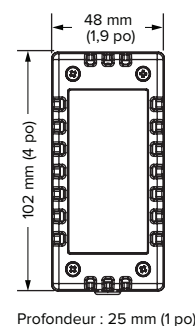

Capteur de température à distance