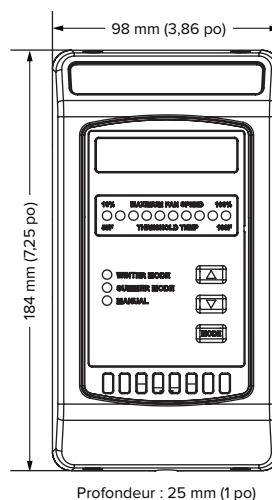

Dispositif de commande SmartSense