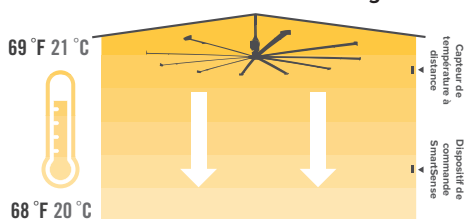

Avec SmartSense et ventilateur Big Ass Fans